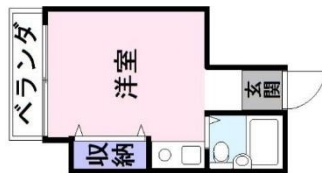

4 賃料 4.2 万円 敷礼0

日当たり良好

鉄筋コンクリート造

■1R ■鴻池町2丁目 ■共益費/3,000円 ■鴻池新田徒歩5分