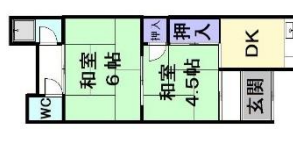

ルーフバルコニー

■3LDK ■西鴻池町2丁目 ■礼金/1.5ヶ月 ■共益費/8,200円 ■鴻池新田駅徒歩5分

12 賃料 4.0 万円 平家

近隣駐車場あり!

コンビニ近く!

■2DK ■中鴻池2丁目 ■鴻池新田駅徒歩5分

13 賃料 4.3 万円 テラスハウス

トイレ新調