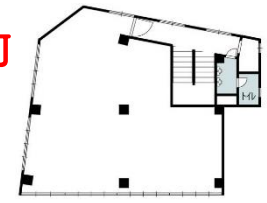

浴室シャワーあり

■3DK ■灰塚6丁目 ■鴻池新田駅徒歩14分

14 賃料 20.9 万円 事務所

様々な用途で使用可

駅から徒歩1分!

4月から入居可能

■事務所 ■鴻池元町 ■保証金/3ヶ月 ■鴻池新田駅徒歩1分

15 賃料 12 万円 倉庫・工場